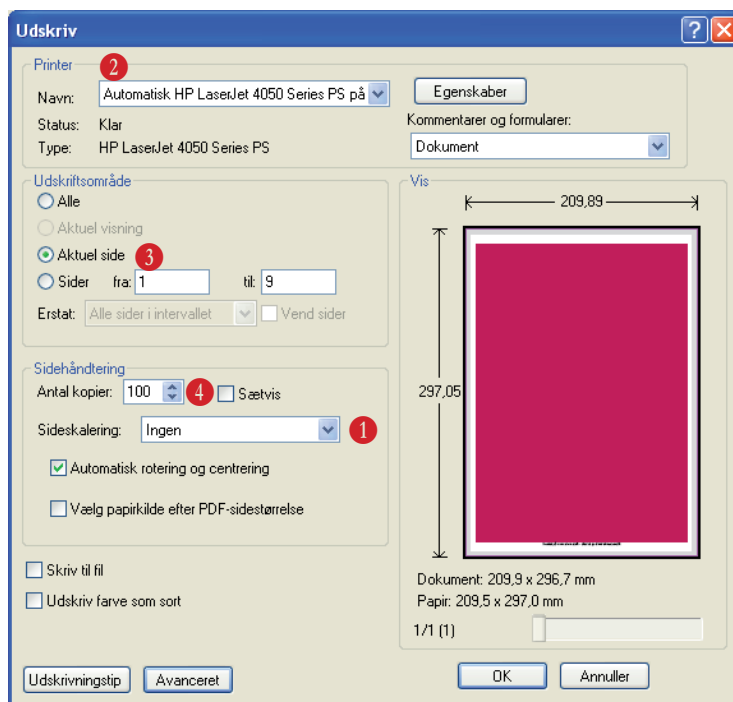

Kvadreret-&mm-papir

Udskriv selv dit mm-papir eller andet ternet papir

Vælg herunder og du kommer til en side med det papir du har valgt.

Udskriv siden i det antal eksemplarer, du har brug for.

Husk følgende indstillinger:

1. 1 Sideskalering skal være **Ingen**
2. 2 Printeren skal passe til opgaven, altså farveprinter, hvis der udskrives farvet papir. Og A4 papir naturligvis.
3. 3 Vælg **Aktuel side**, så du kun udskriver den side, du har klikket dig frem til.
4. 4 Vælg antal kopier, du vil udskrive.

Vilkår

Udskrivning er tilladt til privat brug og til undervisningsinstitutioner.

Klik i et farvet felt for valg af papir

mm-papir	5mm-ternet	10mm ternet
Rødt	Rødt	Rødt
Blåt	Blåt	Blåt
Sort	Sort	Sort

Tilpasning af papiret

Ønskes en fil med eget logo, institutionsnavn, plads til f.eks. elevoplysninger (eksamensbrug) e.lign., så ret henvendelse til EH-Mat.

Så bliver det lavet til en overkommelig pris.